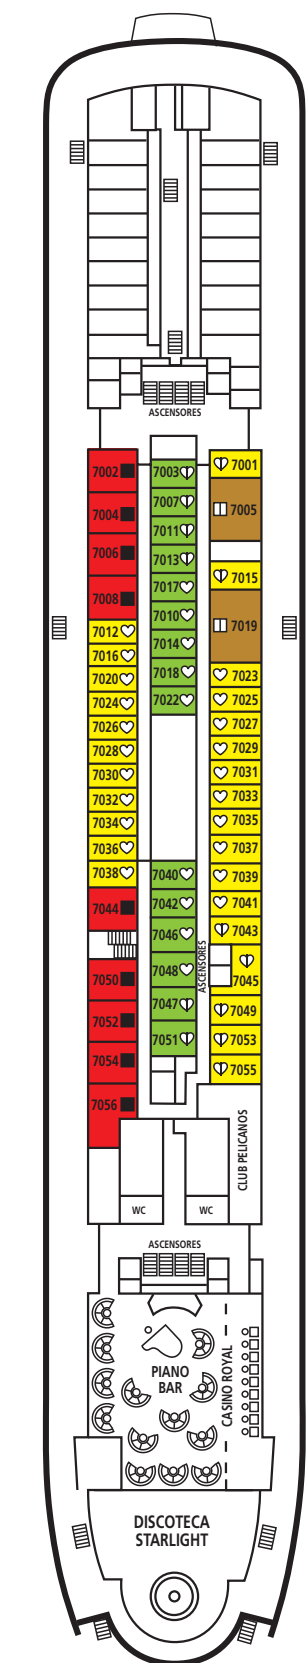

CUBIERTA B

CUBIERTA A

CUBIERTA MAIN

CUBIERTA RESTAURANT

CUBIERTA PROMENADE

CUBIERTA SUN

CUBIERTA BRIDGE

- ♥ **Cama de matrimonio.**
Ocupaci n m xima 2 personas.
- ♥ **Cama de matrimonio (divisible en dos camas separadas).**
Ocupaci n m xima 2 personas.
- ☆ **Una cama individual baja y una cama alta.**
Ocupaci n m xima 2 personas.
- ♠ **Cama de matrimonio (divisible en dos camas separadas) y dos camas individuales altas.**
Ocupaci n m xima 4 personas.
- ▲ **Cama de matrimonio (divisible en dos camas separadas) y una cama individual alta.**
Ocupaci n m xima 3 personas.
- ▲ **Cama de matrimonio y una cama individual alta.**
Ocupaci n m xima 3 personas.
- ▽ **Cama de matrimonio y una cama individual baja.**
Ocupaci n m xima 3 personas.
- ▣ **Cama de matrimonio (divisible en dos camas separadas) y un sof cama doble.**
Ocupaci n m xima 4 personas.
- **Cama de matrimonio (divisible en dos camas separadas) y un sof cama individual.**
Ocupaci n m xima 3 personas.
- (**Cabinas comunicadas.**
- ♿ **Camarote adaptado a minusv lidos**