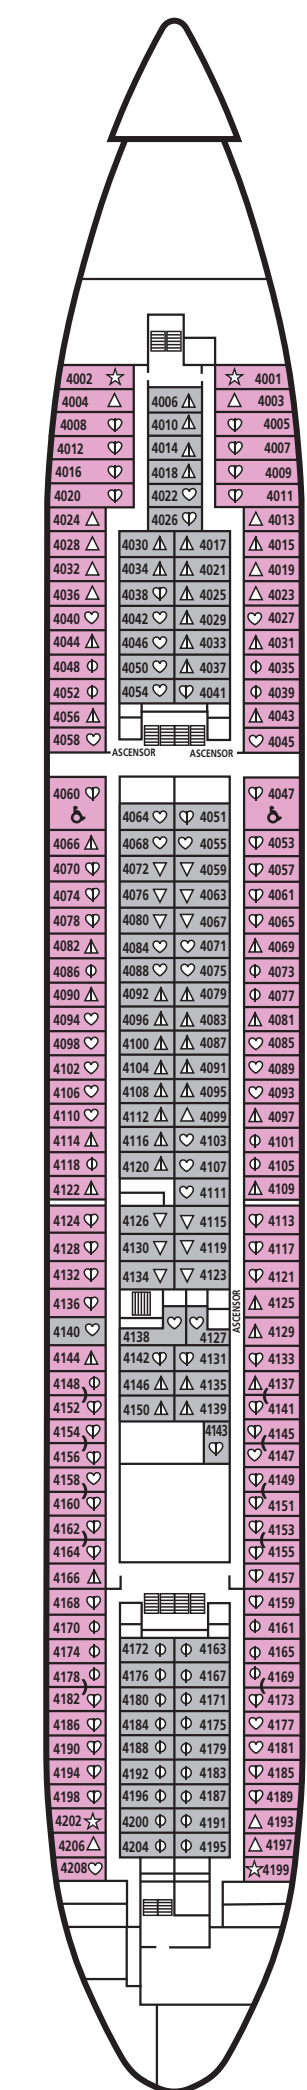

CUBIERTA B

CUBIERTA A

CUBIERTA MAIN

CUBIERTA RESTAURANT

CUBIERTA PROMENADE

CUBIERTA SUN

CUBIERTA BRIDGE

- ♥ **Cama de matrimonio.**
Ocupaci n m xima 2 personas.
- ♥ **Cama de matrimonio (divisible en dos camas separadas).**
Ocupaci n m xima 2 personas.
- ☆ **Una cama individual baja y una cama alta.**
Ocupaci n m xima 2 personas.
- ♠ **Cama de matrimonio (divisible en dos camas separadas) y dos camas individuales altas.**
Ocupaci n m xima 4 personas.
- ▲ **Cama de matrimonio (divisible en dos camas separadas) y una cama individual alta.**
Ocupaci n m xima 3 personas.
- ▲ **Cama de matrimonio y una cama individual alta.**
Ocupaci n m xima 3 personas.
- ▽ **Cama de matrimonio y una cama individual baja.**
Ocupaci n m xima 3 personas.
- ▣ **Cama de matrimonio (divisible en dos camas separadas) y un sof cama doble.**
Ocupaci n m xima 4 personas.
- **Cama de matrimonio (divisible en dos camas separadas) y un sof cama individual.**
Ocupaci n m xima 3 personas.
- (**Cabinas comunicadas.**
- ♿ **Camarote adaptado a minusv lidos**