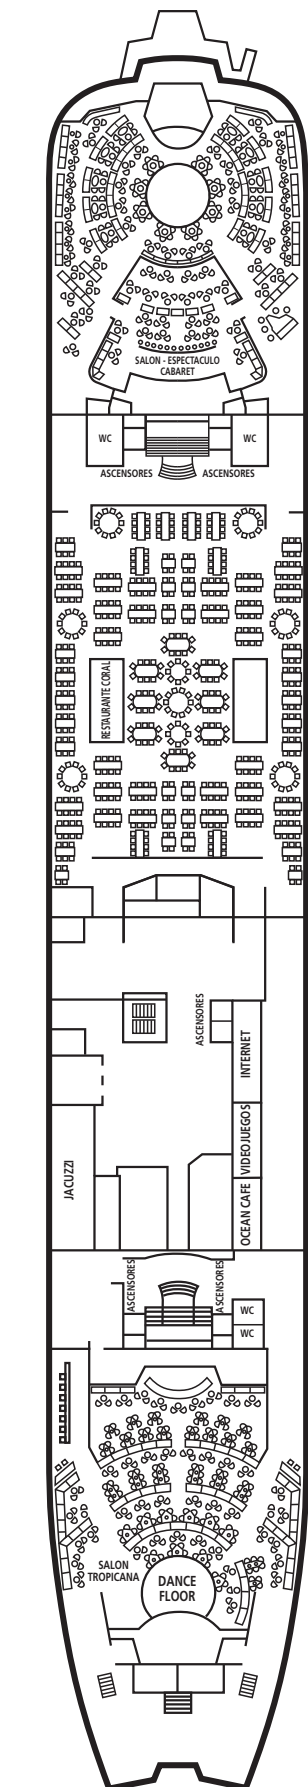

CUBIERTA B

CUBIERTA A

CUBIERTA MAIN

CUBIERTA RESTAURANT

CUBIERTA PROMENADE

CUBIERTA SUN

CUBIERTA BRIDGE

- ♥ **Cama de matrimonio.**
Ocupaci n m xima 2 personas.
- ♥ **Cama de matrimonio (divisible en dos camas separadas).**
Ocupaci n m xima 2 personas.
- ☆ **Una cama individual baja y una cama alta.**
Ocupaci n m xima 2 personas.
- ♠ **Cama de matrimonio (divisible en dos camas separadas) y dos camas individuales altas.**
Ocupaci n m xima 4 personas.
- ▲ **Cama de matrimonio (divisible en dos camas separadas) y una cama individual alta.**
Ocupaci n m xima 3 personas.
- ▲ **Cama de matrimonio y una cama individual alta.**
Ocupaci n m xima 3 personas.
- ▽ **Cama de matrimonio y una cama individual baja.**
Ocupaci n m xima 3 personas.
- ▣ **Cama de matrimonio (divisible en dos camas separadas) y un sof cama doble.**
Ocupaci n m xima 4 personas.
- **Cama de matrimonio (divisible en dos camas separadas) y un sof cama individual.**
Ocupaci n m xima 3 personas.
- (**Cabinas comunicadas.**
- ♿ **Camarote adaptado a minusv lidos**